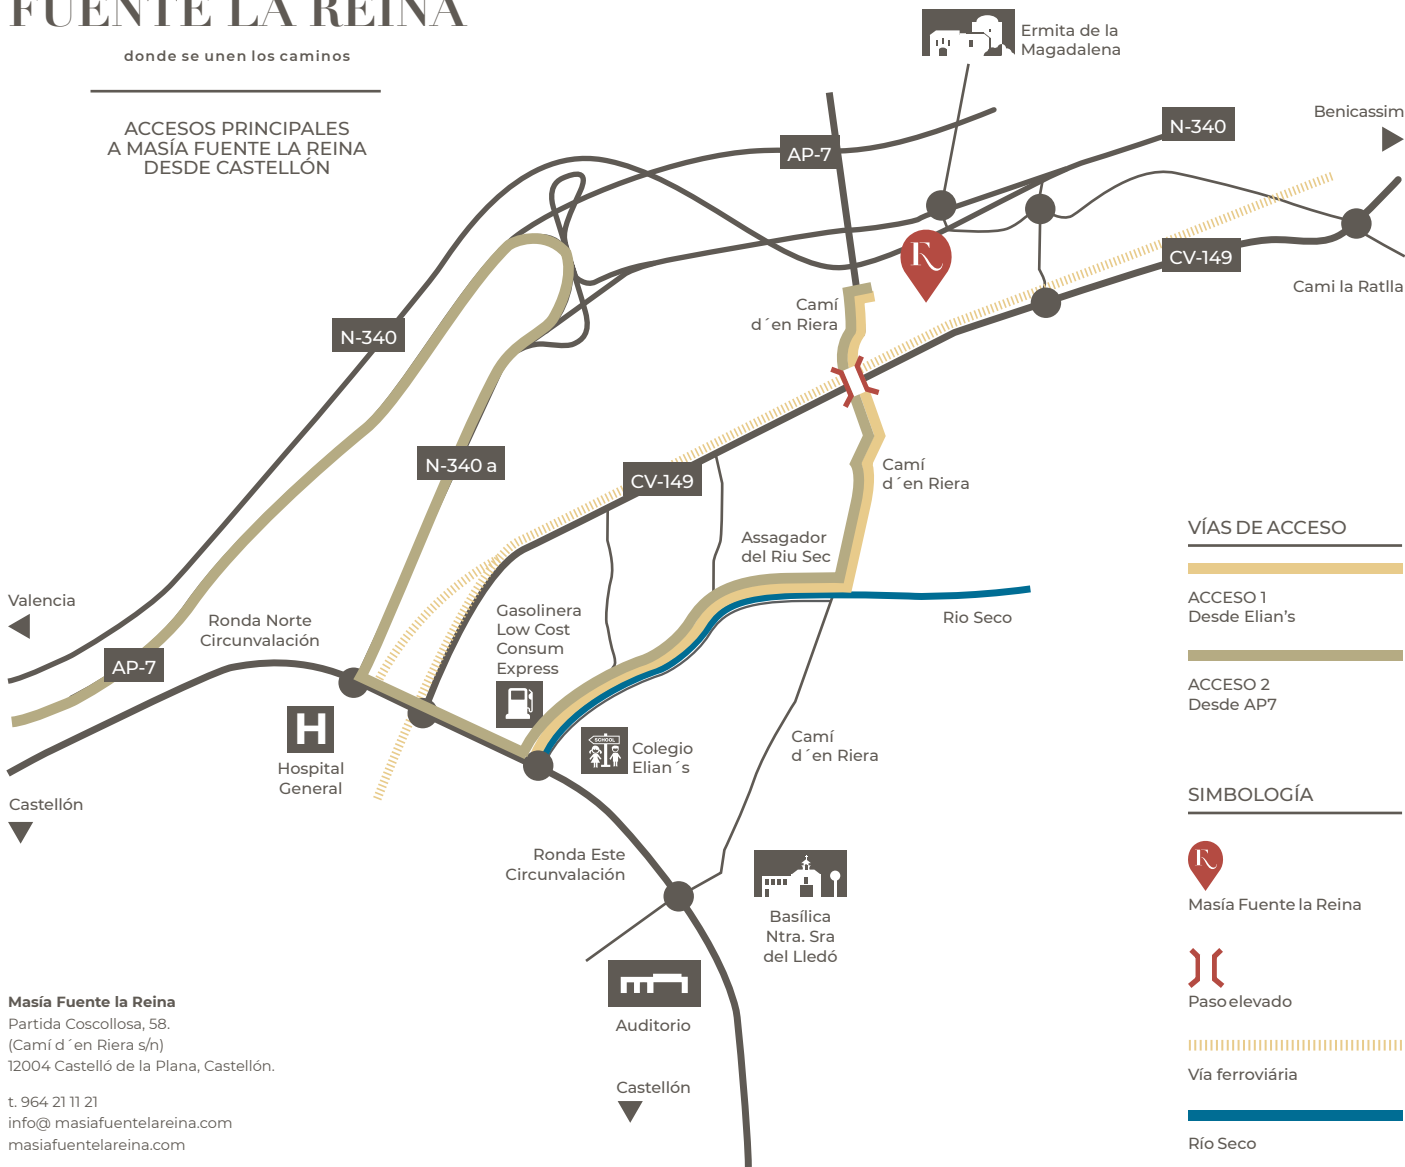

FUENTE LA REINA

donde se unen los caminos

ACCESOS PRINCIPALES
A MASÍA FUENTE LA REINA
DESDE CASTELLÓN

VÍAS DE ACCESO

ACCESO 1
Desde Elian's

ACCESO 2
Desde AP7

SIMBOLOGÍA

Masía Fuente la Reina

Paso elevado

Vía ferroviaria

Río Seco

Masía Fuente la Reina

Partida Coscollosa, 58.
(Camí d'en Riera s/n)
12004 Castelló de la Plana, Castellón.

t. 964 21 11 21
info@masiafuentelareina.com
masiafuentelareina.com