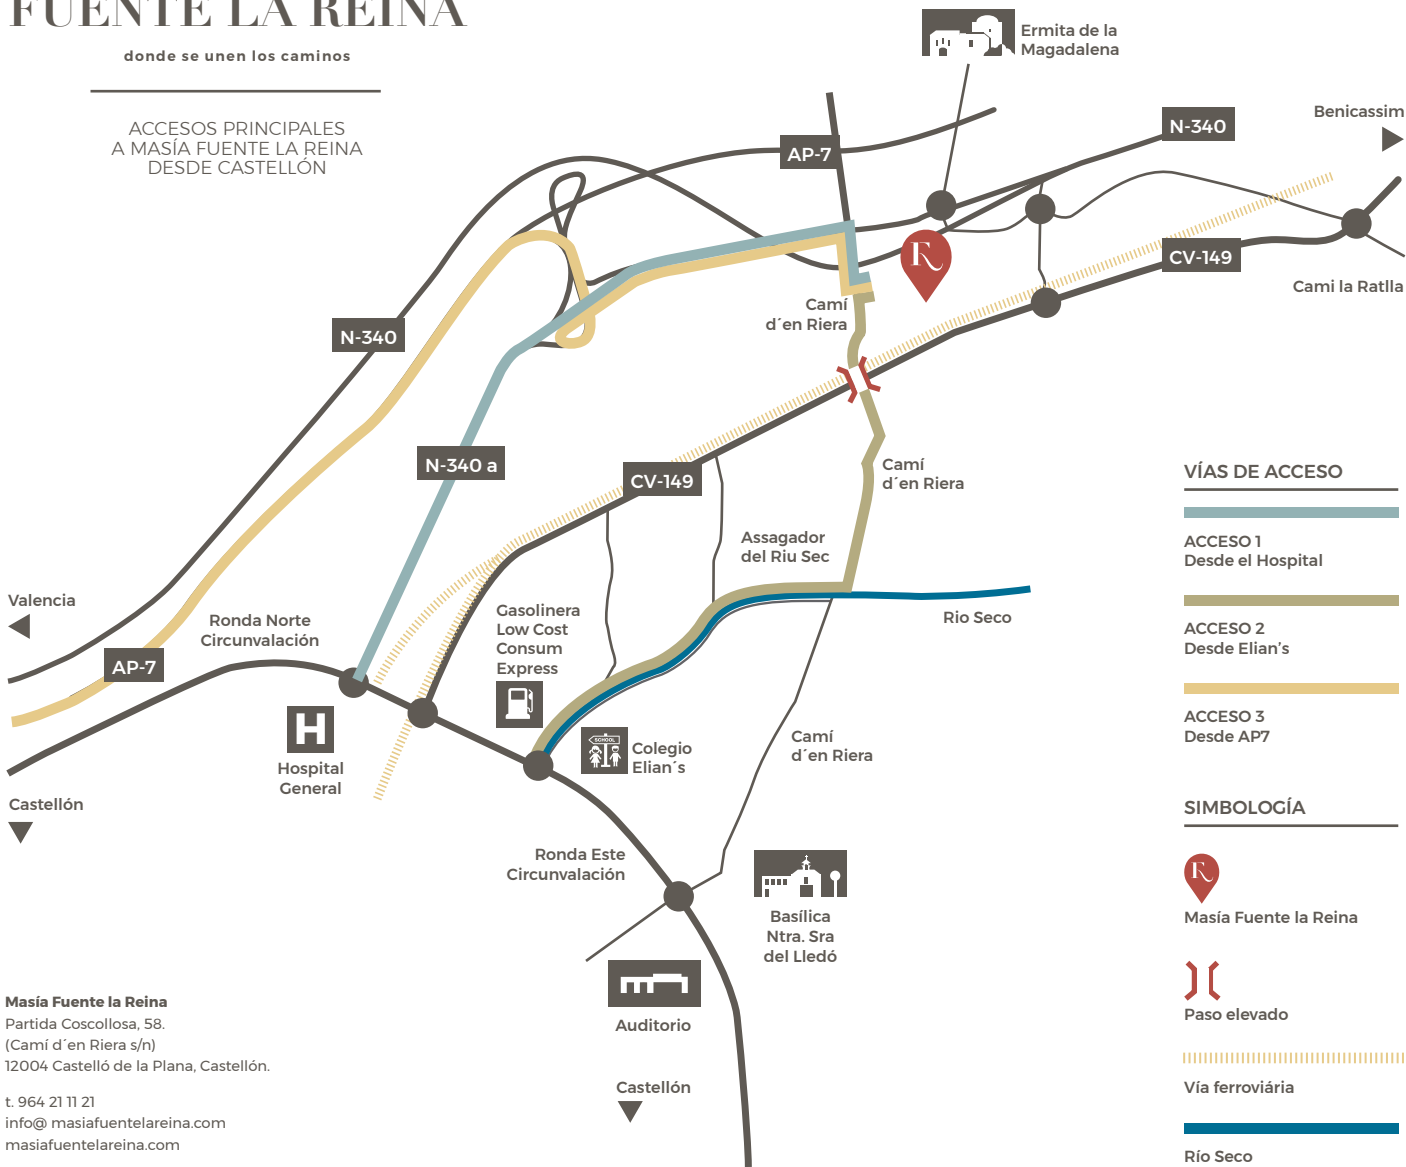

FUENTE LA REINA

donde se unen los caminos

ACCESOS PRINCIPALES
A MASÍA FUENTE LA REINA
DESDE CASTELLÓN

Masía Fuente la Reina

Partida Coscollosa, 58.
(Camí d'en Riera s/n)
12004 Castelló de la Plana, Castellón.